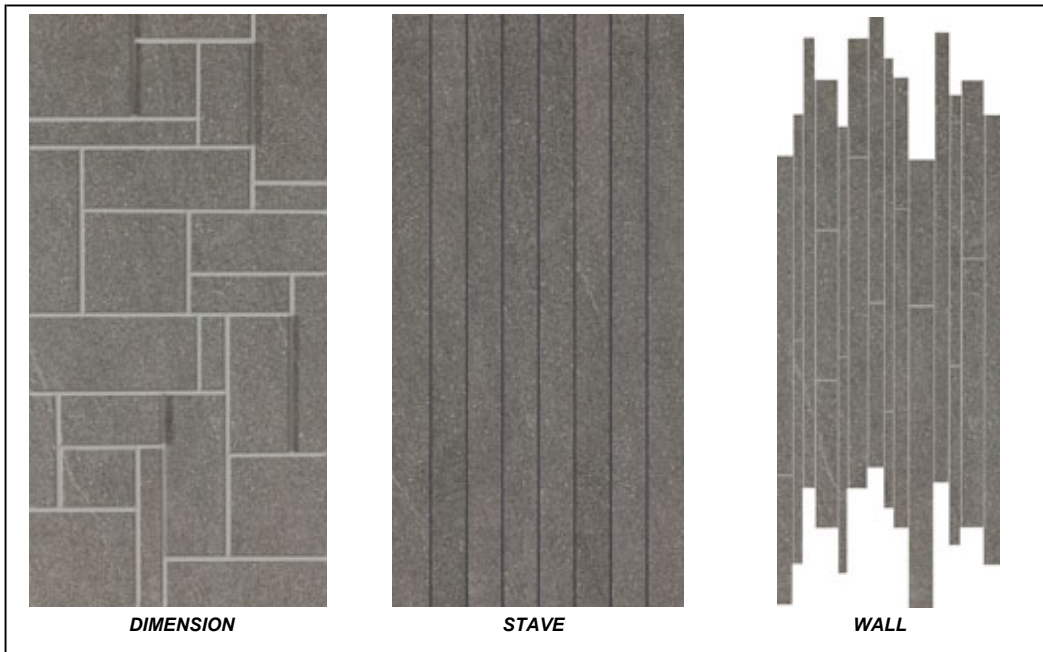

DEEP BROWN

SANDY WHITE

TRENDY BLACK

URBAN GREY

WARM BEIGE

DIMENSION

STAVE

WALL